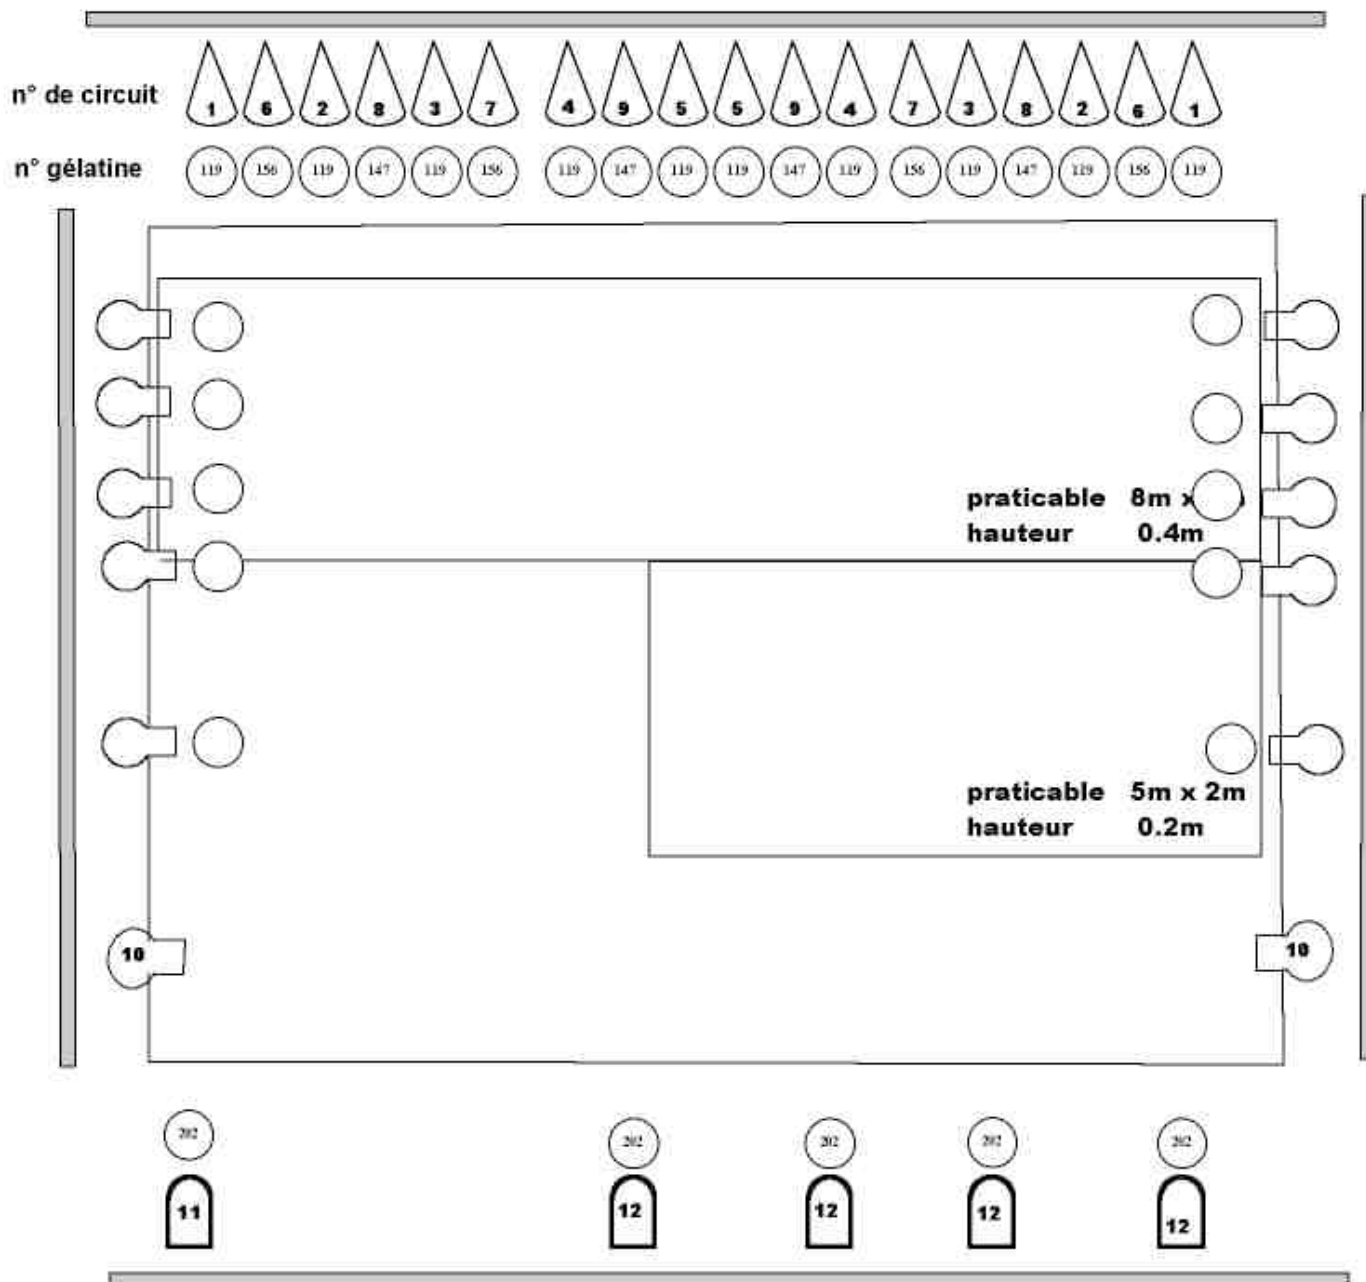

8 tables de brasserie

20 chaises

buffet complet pour 20 personnes : charcuterie/fromage/
pâtisserie/bière/vin/eau minérale/jus de fruit.

Disposition sur scène:

2 praticables demi hauteur (pour trombones)

2 praticables haut (pour trompettes)

Voir schéma

Mister OZ's BIQ BAND

contact: 0603225203

régisseeur:0680638716

implantation lumière

console 24 circuits /2 préparations

gradateur 24x3kw

18 PAR 64 N.S.P.

12 découpes moyennes

5 PC 1kw

1 poursuite hmi 1200

1 machine à fumée