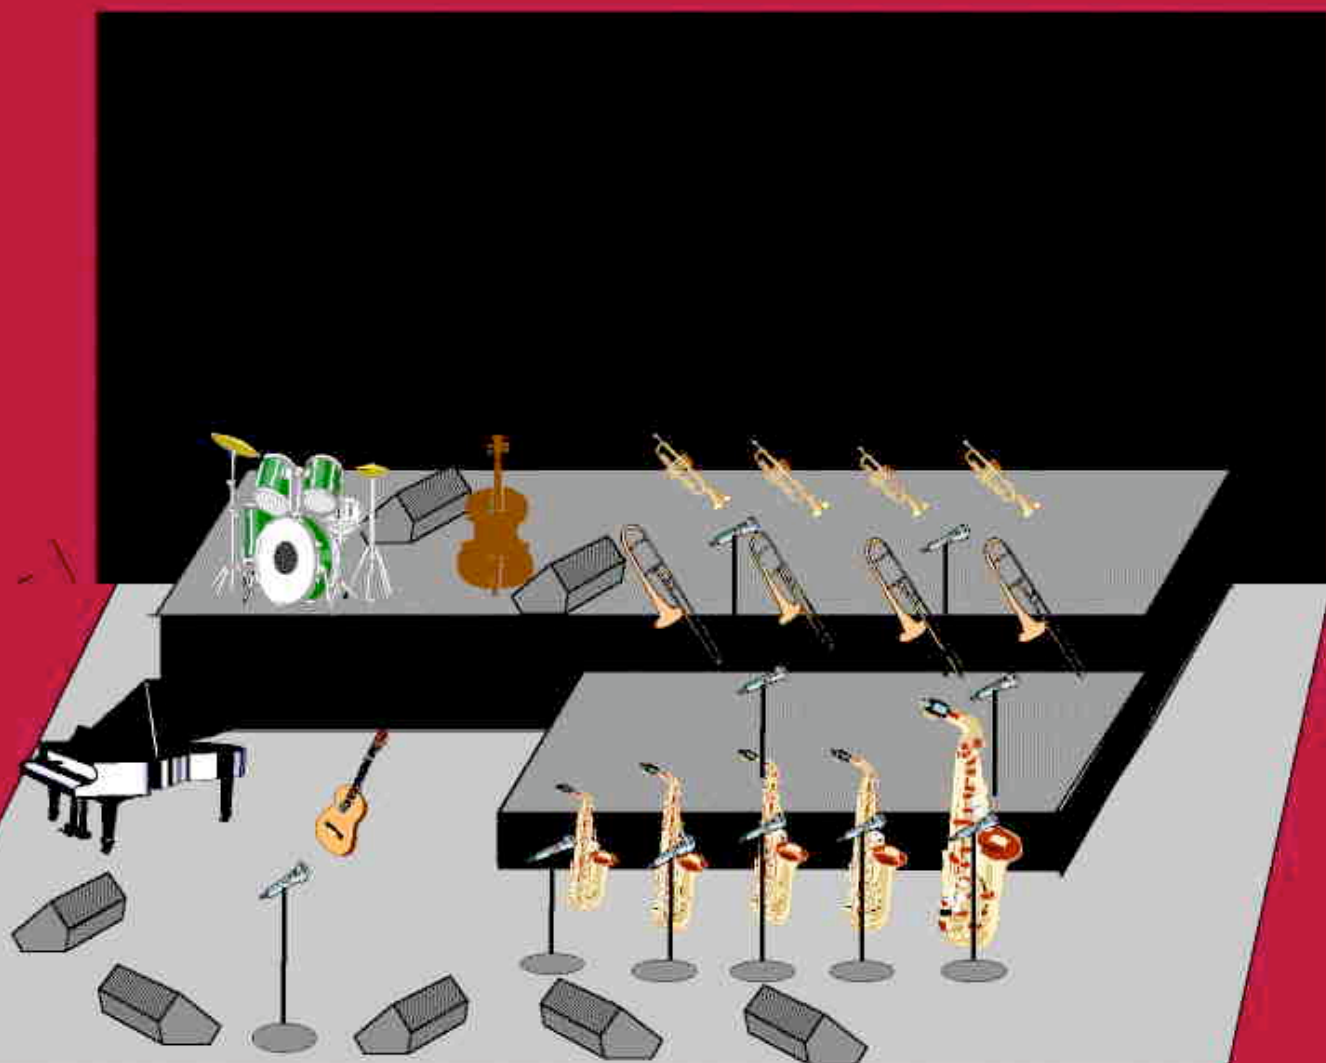

Mister OZ's BIQ BAND

contact: 0603225203

régisseeur:0680638716